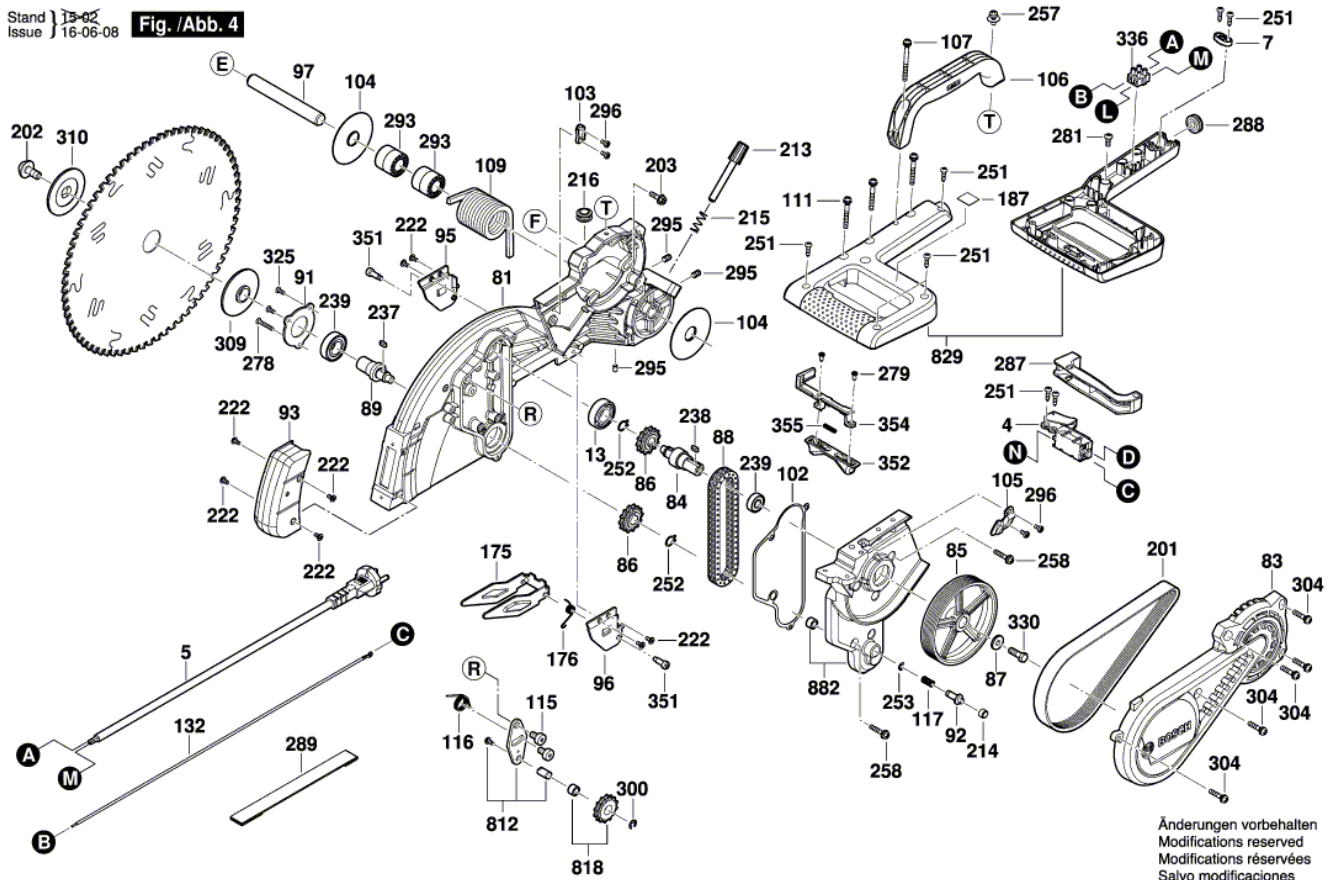

3 601 M23 210

Stand | 13-02
Issue | 16-06-08

Fig. /Abb. 4

Änderungen vorbehalten
Modifications reserved
Modifications réservées
Salvo modificaciones