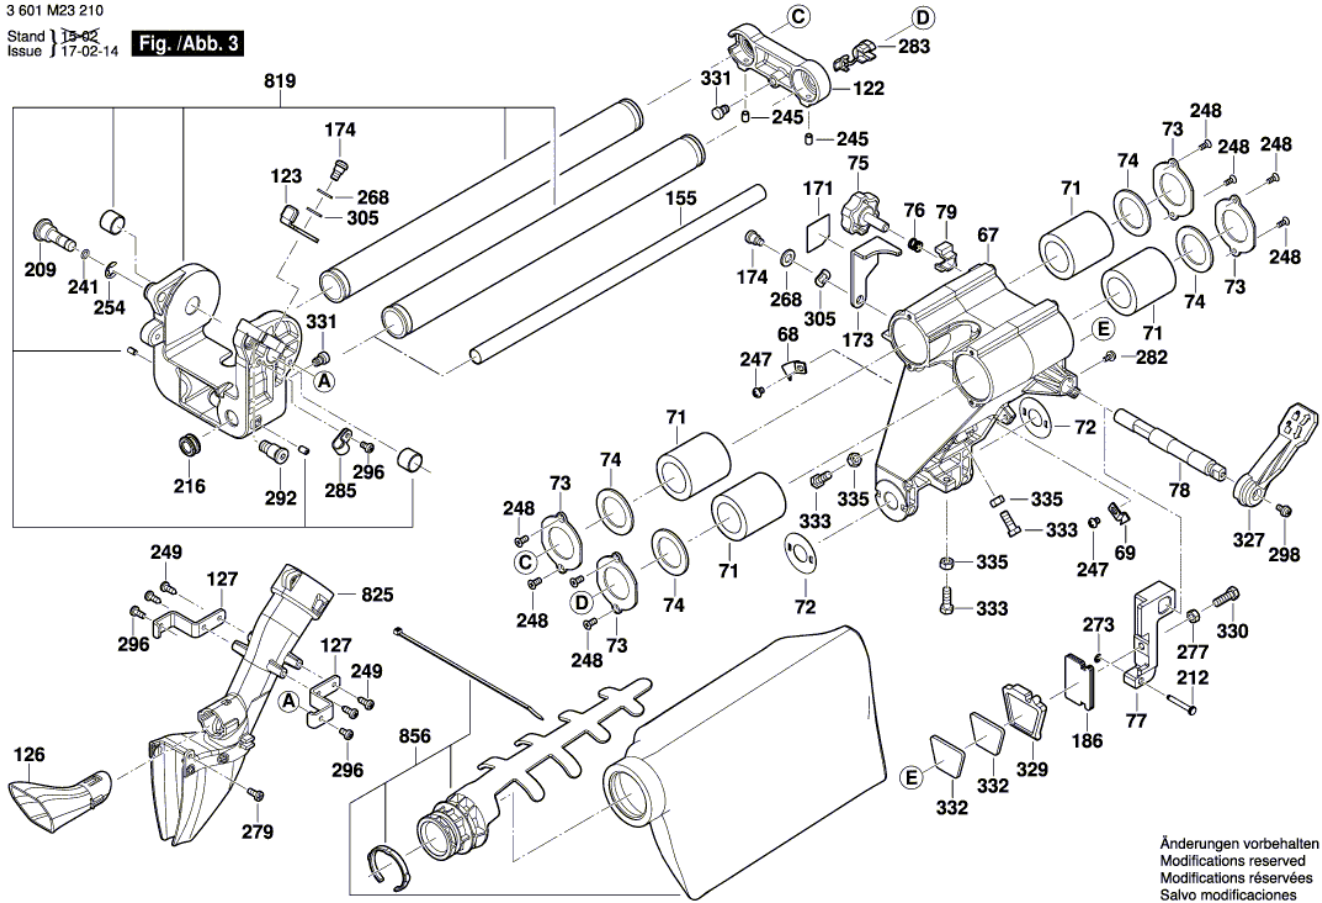

3 601 M23 210

Stand | 13-02
Issue | 17-02-14

Fig. /Abb. 3

Änderungen vorbehalten
Modifications reserved
Modifications réservées
Salvo modificaciones